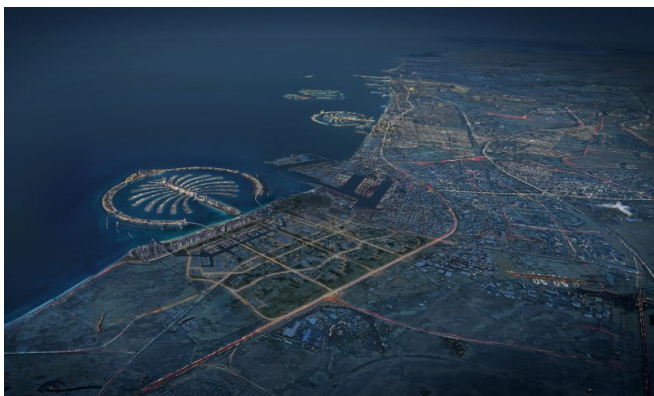

Palm Jebel Ali

Fornitori

TANAMI PROPERTIES
Al Marsa Street
3405 Marina Plaza

Centralino

E-Mail

Sito web

+971 4 248 3400

office@ihr-makler.cc

victoriacrigan@tanamiproperties.ae