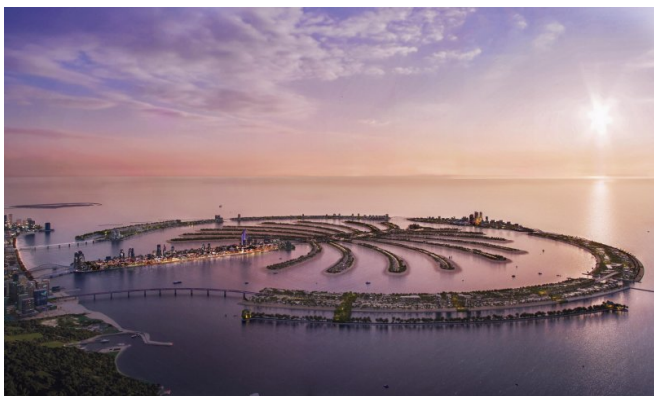

Palm Jebel Ali

Fornitori

TANAMI PROPERTIES
Al Marsa Street
3405 Marina Plaza

Centralino

E-Mail

Sito web

+971 4 248 3400

office@ihr-makler.cc

victoriacrigan@tanamiproperties.ae