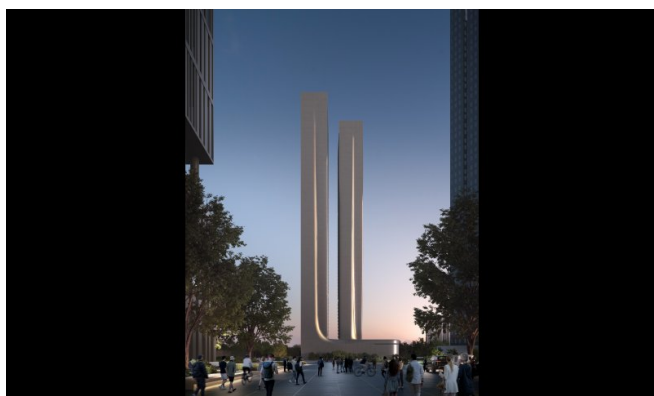

Sicurezza, valet, concierge e servizi in-residenza completano uno stile di vita all?inclusive.

Altrui

Disclaimer: i piani, i dettagli e l'orientamento dell'unità inclusi sono solo indicativi e possono essere modificati dal sviluppatore/venditore a sua discrezione senza preavviso e/o responsabilità. Tutte le immagini, comprese le caratteristiche, le finiture, l'arredamento, la vista e la scala, sono solo illustrative. Le aree finali, l'orientamento, le dimensioni, la disposizione e i materiali possono differire da quelli indicati.

Fornitori

TANAMI PROPERTIES
Al Marsa Street
3405 Marina Plaza

Centralino
EMail
Sito web

+971 4 248 3400
office@ihr-makler.cc
victoriacrigan@tanamiproperties.ae