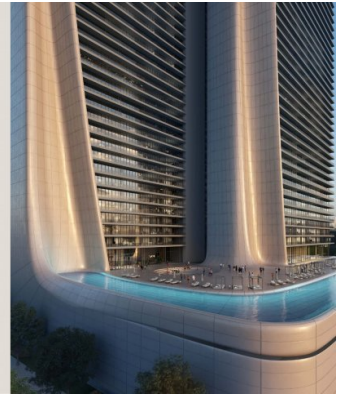

everwell

JURISH ID REFINE

SERVICES

EXCLUSIVELY YOURS