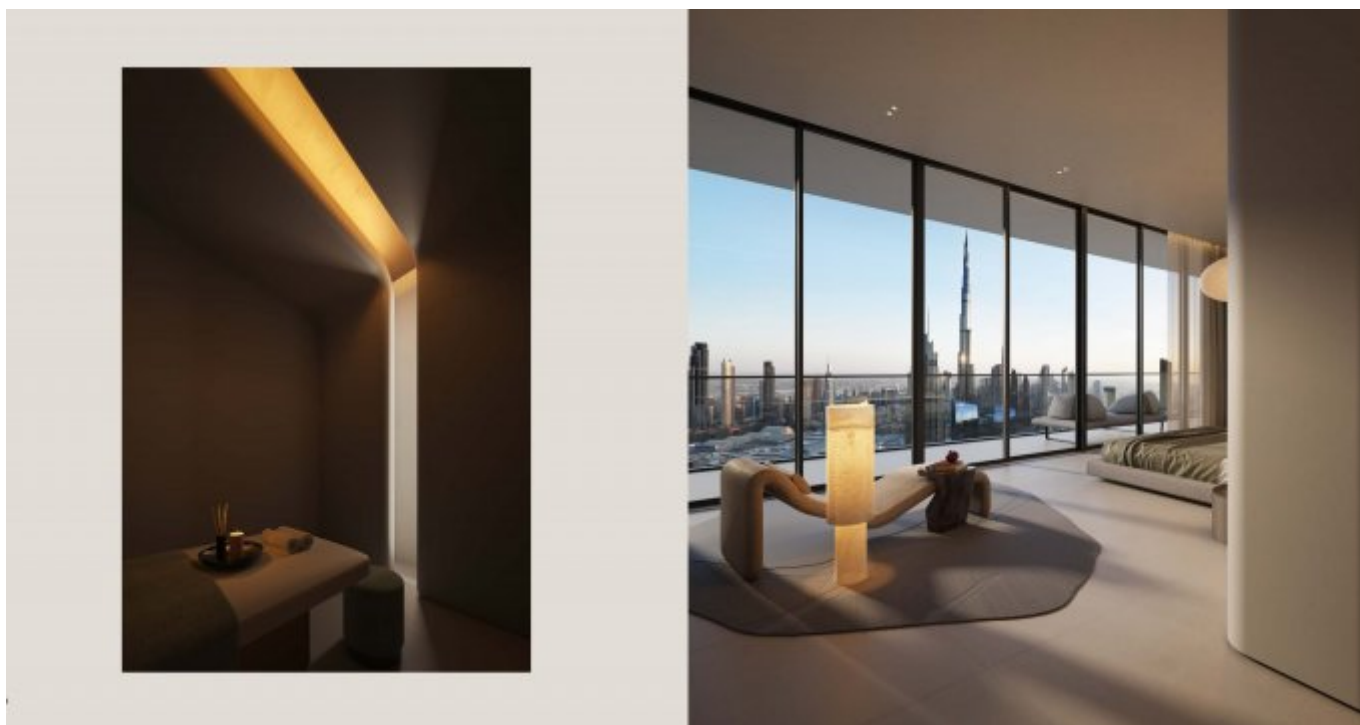

Dubai, Zabeel 2 – Residenze di benessere di precisione in vendita

Costi Interventi

Prezzo d'acquisto

Prezzo su richiesta

Dettagli della proprietà

Zona residenziale a mq	158,52 m²
Area totale	194,26 m²
Camere	5
Numero di camere da letto	2
Numero di bagni	4
Dimensioni di balcone / terrazzo	35,74 m²
vecchio / nuovo edificio	Nuova costruzione
Stato di Vendita	Aperto

Caratteristiche

Categorizzazione generale	Lussuoso
Bagno	Doccia
Cucina	Aperto
Ascensore, ascensore	Persone
furnished	completamente
TV via cavo/satellite	Sì