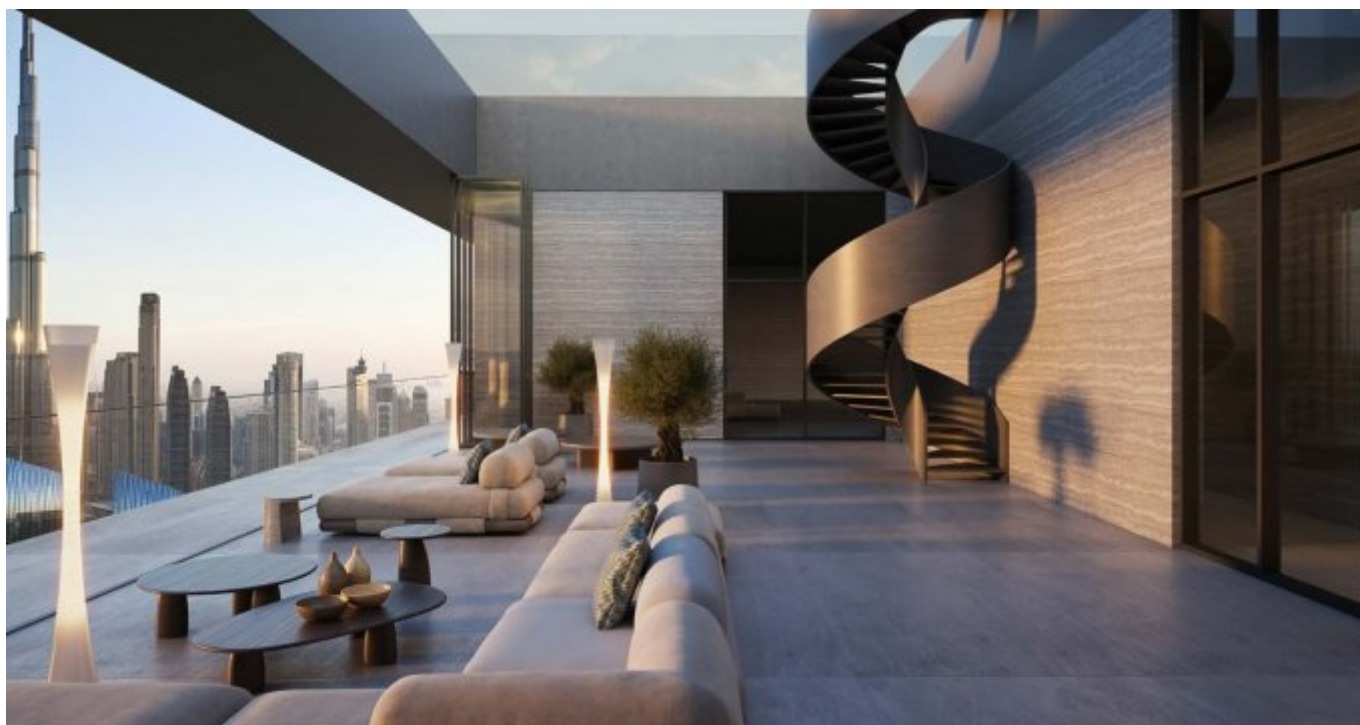

Dubai, Zabeel 2 – Residenze di benessere di precisione in vendita

Costi Interventi

Prezzo d'acquisto

Prezzo su richiesta

Dettagli della proprietà

Zona residenziale a mq	131,90 m²
Area totale	181,23 m²
Camere	4
Numero di camere da letto	2
Numero di bagni	3
Dimensioni di balcone / terrazzo	49,33 m²
Numero di balconi	2
vecchio / nuovo edificio	Nuova costruzione
Stato di Vendita	Aperto

Caratteristiche

Categorizzazione generale	Lussuoso
Bagno	Doccia
Cucina	Aperto
Ascensore, ascensore	Persone
furbished	completamente