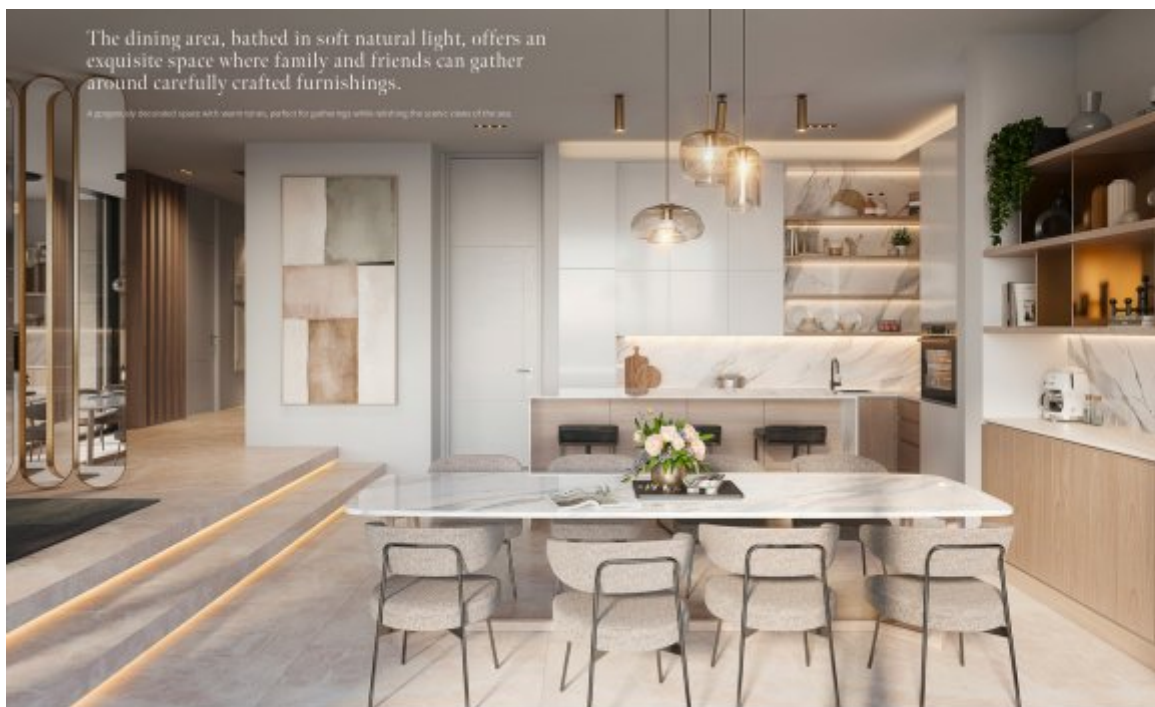

Dubai Palm Jebel Ali Ekskluzivne luksuzne vile uz plažu

Cijene i troškovi

Nabavna cijena

Cijena na upit

Podaci o nekretnini

Ukupna površina

772,48 m²

spavaće sobe

6

Stanje nekretnine

Prvo korištenje

stara/nova zgrada

Nova zgrada

Status prodaje

otvoren

Značajke

Opća kategorizacija

Luksuzan

Kupaonica

Tuš

Kuhinja

Otvoren

Klimatizirano

Da

Lift

Osobe

namješteno

potpuno

Kabelska/satelitska TV

Da

Sigurnosne značajke

Fotoaparat

Skladištenje

Da