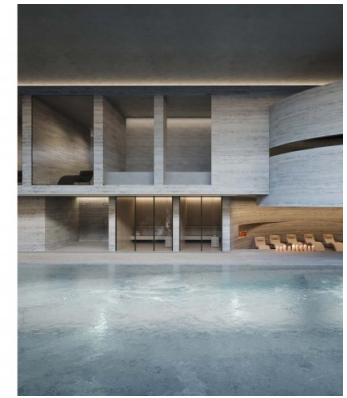

From the natural elements of nature, we have always been inspired by a place beyond our body, beyond our body.

A place where we can find ourselves. A place of calm, serenity and perfection.

The place is Akala. From the ancient Sanskrit word meaning beyond time. Akala stands for precision, efficiency and a clear design and technology that is designed to meet the needs of the modern world.

WELCOME TO AKALA

Avoid the global struggle in wellness. Move towards a new way of life. Akala is the first wellness environment designed to support your body, mind and soul. Akala is the first wellness environment designed to support your body, mind and soul. Akala is the first wellness environment designed to support your body, mind and soul.