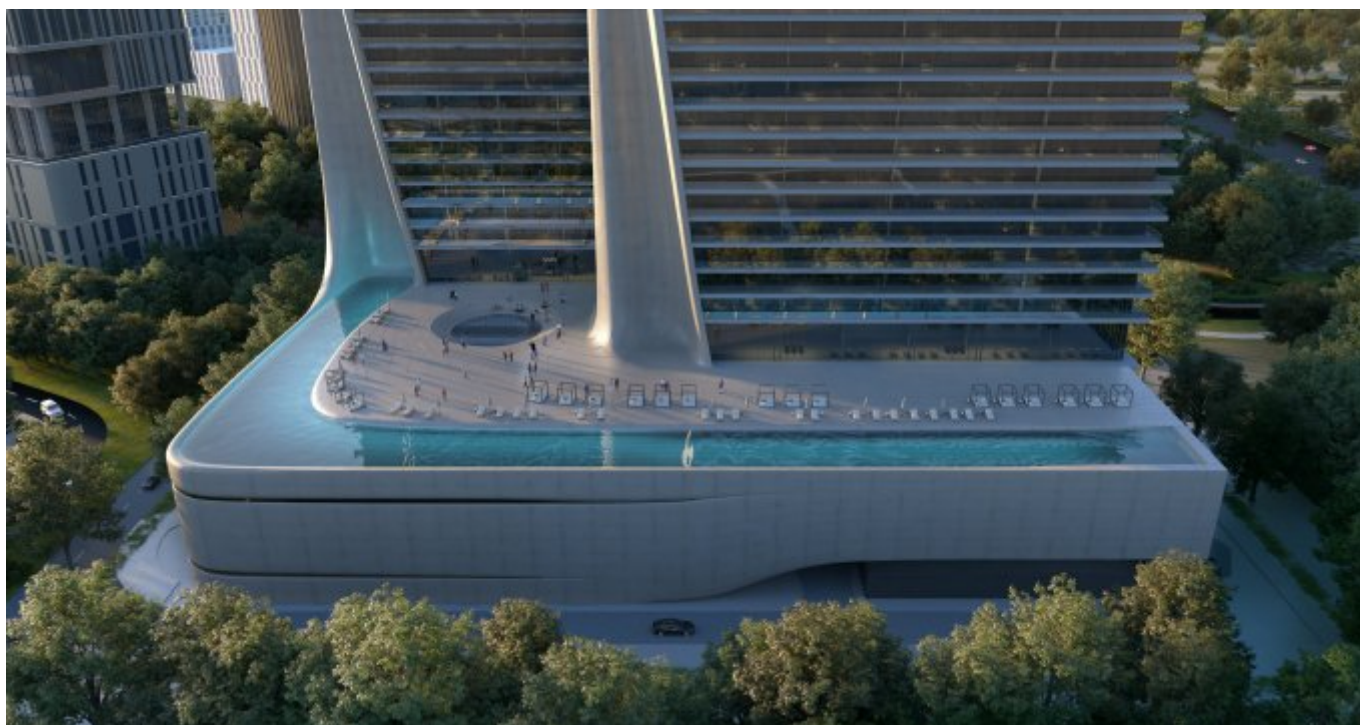

Dubai, Zabeel 2 – Precizne wellness rezidencije na prodaju

Cijene i troškovi

Nabavna cijena	Cijena na upit

Podaci o nekretnini

Živi prostor	91,01 m²
Ukupna površina	130,69 m²
Sobe	3
spava?e sobe	1
Kupaonice	2
Veli?ina balkona/terase	39,68 m²
Balkoni	2
stara/nova zgrada	Nova zgrada
Status prodaje	otvoren

Zna?ajke

Op?a kategorizacija	Luksuzan
Kupaonica	Tuš
Kuhinja	Otvoren
Lift	Osobe
namješteno	potpuno