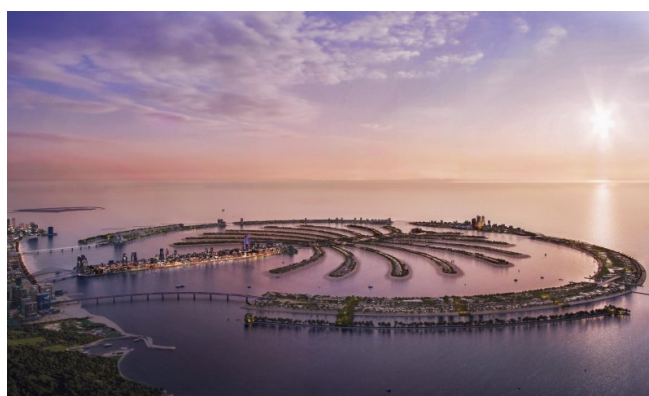

Palm Jebel Ali

Dobavlja?

TANAMI PROPERTIES
Al Marsa Street
3405 Marina Plaza

Telefon glavni ured

+971 4 248 3400

E-pošta

office@ihr-makler.cc

Web stranica

victoriacrigan@tanamiproperties.ae