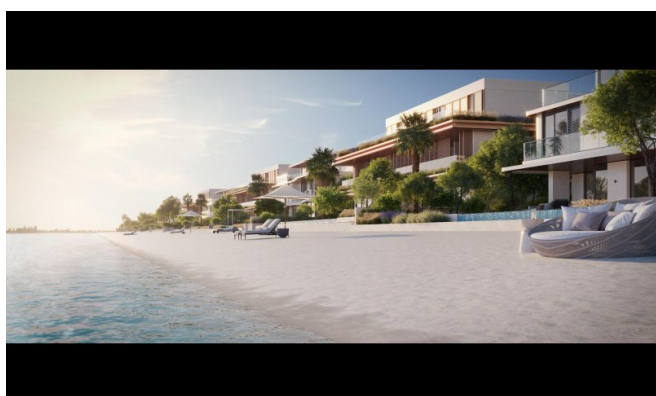

Palm Jebel Ali

Dobavlja?

TANAMI PROPERTIES
Al Marsa Street
3405 Marina Plaza

Telefon glavni ured

+971 4 248 3400

E-pošta

office@ihr-makler.cc

Web stranica

victoriacrigan@tanamiproperties.ae