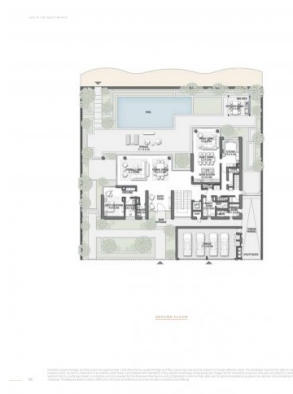

REDWOOD

2 BEDROOMS - 2 BATHS - 2 TOILETS - 2 ROOF TERRACES AND TERRACE

UNIT NO.	AREA (SQ. FT.)	PRICE (USD)
101	1,200	1,200,000
102	1,200	1,200,000
103	1,200	1,200,000
104	1,200	1,200,000
105	1,200	1,200,000
106	1,200	1,200,000
107	1,200	1,200,000
108	1,200	1,200,000
109	1,200	1,200,000
110	1,200	1,200,000
111	1,200	1,200,000
112	1,200	1,200,000
113	1,200	1,200,000
114	1,200	1,200,000
115	1,200	1,200,000
116	1,200	1,200,000
117	1,200	1,200,000
118	1,200	1,200,000
119	1,200	1,200,000
120	1,200	1,200,000