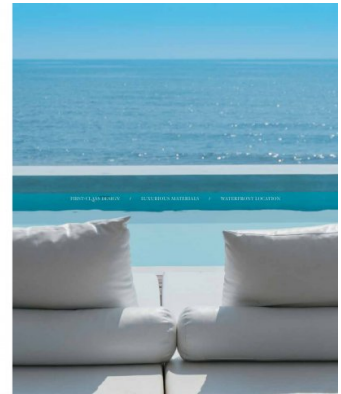

First-class design, a supreme waterfront location, and the peace and serenity of an exclusive, private neighbourhood.

RESIDENZA® IS A GLOBAL REAL ESTATE GROUP WITH A COMMITMENT TO EXCELLENCE IN EVERYTHING WE DO. FROM THE DESIGN OF OUR PROPERTIES TO THE SERVICE WE PROVIDE, WE STRIVE FOR PERFECTION. OUR EXPERTISE AND PASSION FOR REAL ESTATE IS THE FOUNDATION OF OUR SUCCESS. WE ARE DEDICATED TO CREATING EXCEPTIONAL OPPORTUNITIES FOR OUR CLIENTS AND DELIVERING UNMATCHED VALUE. JOIN US ON THIS JOURNEY OF DISCOVERY AND REALIZATION.