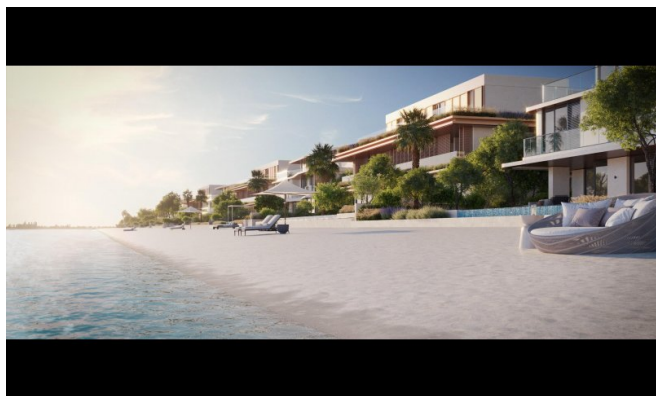

Palm Jebel Ali

Dobavlja?

TANAMI PROPERTIES
Al Marsa Street
3405 Marina Plaza

Telefon glavni ured

+971 4 248 3400

E-pošta

office@ihr-makler.cc

Web stranica

victoriacrigan@tanamiproperties.ae