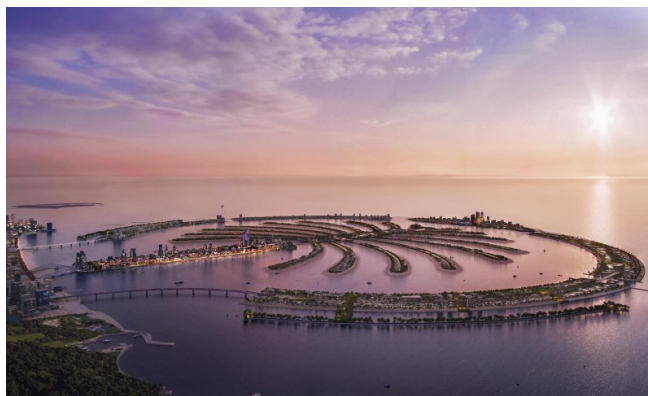

Palm Jebel Ali

Dobavlja?

TANAMI PROPERTIES
Al Marsa Street
3405 Marina Plaza

Telefon glavni ured

+971 4 248 3400

E-pošta

office@ihr-makler.cc

Web stranica

victoriacrigan@tanamiproperties.ae