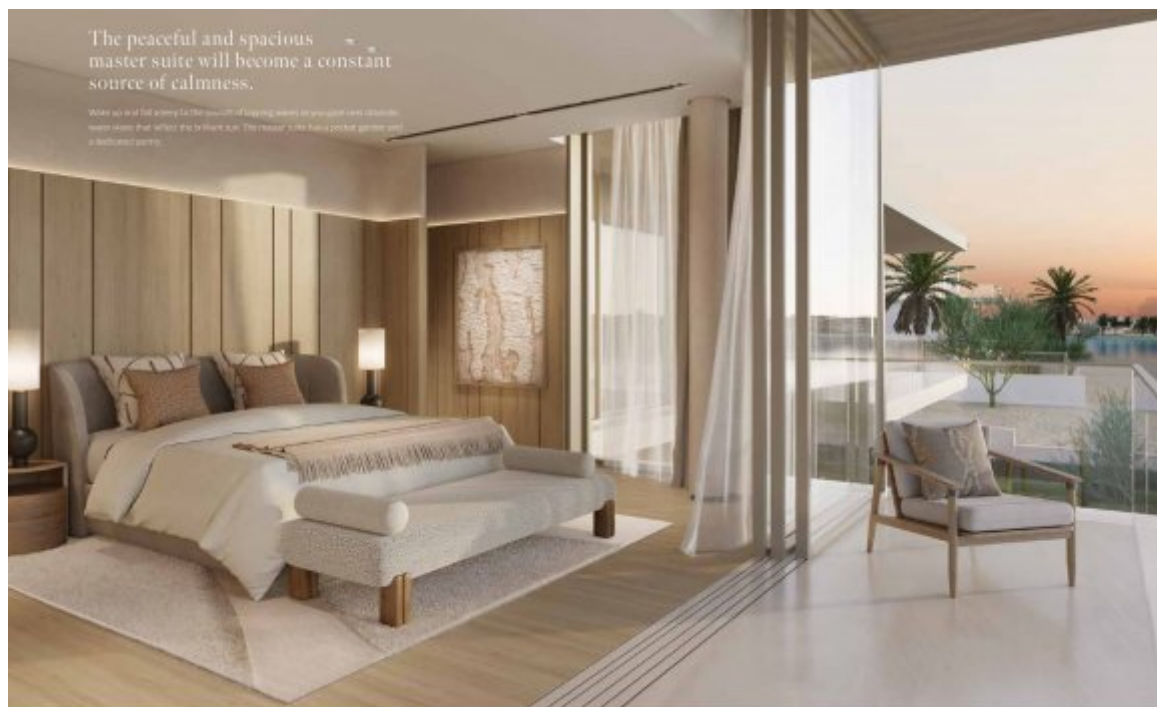

Luksuzna vila uz vodu na Palm Jebel Ali u Dubaiju na prodaju

Cijene i troškovi

Nabavna cijena	Cijena na upit

Podaci o nekretnini

Ukupna površina	1.130,20 m²
spava?e sobe	7
Stanje nekretnine	Prvo korištenje
stara/nova zgrada	Nova zgrada
Status prodaje	otvoren

Zna?ajke

Op?a kategorizacija	Luksuzan
Kupaonica	Tuš
Kuhinja	Otvoren
Klimatizirano	Da
Lift	Osobe
namješteno	potpuno
Kabelska/satelitska TV	Da
Sigurnosne zna?ajke	Fotoaparat
Skladištenje	Da