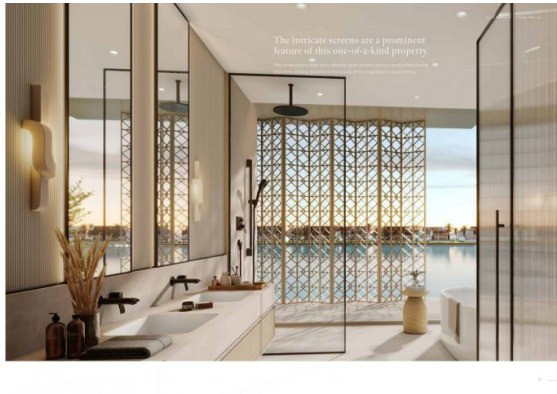

REDWOOD

2 BEDROOMS - 2 BATHS - 2 TOILETS - 2 ROOF TERRACES AND TERRACE

UNIT NO.	AREA (SQ. FT.)	PRICE (USD)
101	1,200	1,200,000
102	1,200	1,200,000
103	1,200	1,200,000
104	1,200	1,200,000
105	1,200	1,200,000
106	1,200	1,200,000
107	1,200	1,200,000
108	1,200	1,200,000
109	1,200	1,200,000
110	1,200	1,200,000
111	1,200	1,200,000
112	1,200	1,200,000
113	1,200	1,200,000
114	1,200	1,200,000
115	1,200	1,200,000
116	1,200	1,200,000
117	1,200	1,200,000
118	1,200	1,200,000
119	1,200	1,200,000
120	1,200	1,200,000