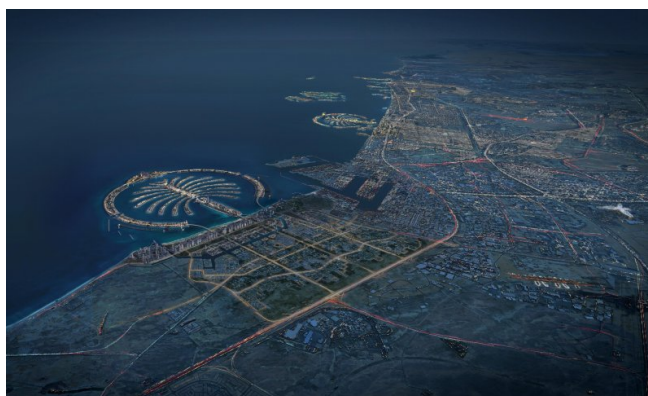

Palm Jebel Ali

Dobavlja?

TANAMI PROPERTIES
Al Marsa Street
3405 Marina Plaza

Telefon glavni ured

+971 4 248 3400

E-pošta

office@ihr-makler.cc

Web stranica

victoriacrigan@tanamiproperties.ae