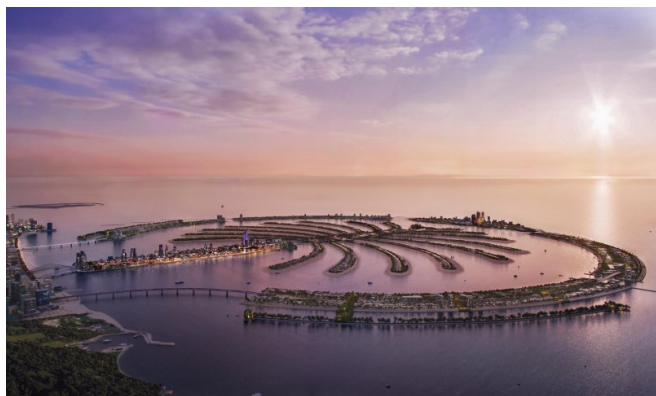

kao indikacija i mogu se mijenjati od strane developera/prodavca prema vlastitom naho?enju bez prethodne obavijesti i/ili odgovornosti. Sve slike, uklju?uju?i karakteristike, završne obrade, namještaj, pogled i mjerilo, samo su ilustrativne. Kona?ni prostori, orijentacija, dimenzije, raspored i materijali mogu se razlikovati od navedenih.

Adresa

Palm Jebel Ali

Dobavlja?

TANAMI PROPERTIES
Al Marsa Street
3405 Marina Plaza

Telefon glavni ured
E-pošta
Web stranica

+971 4 248 3400
office@ihr-makler.cc
victoriacrigan@tanamiproperties.ae