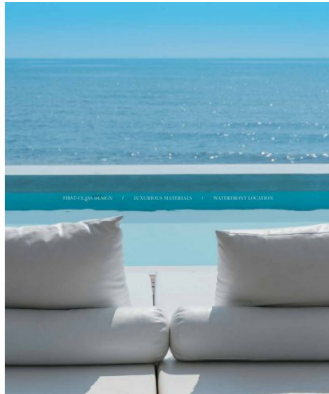

First-class design, a supreme waterfront location, and the peace and serenity of an exclusive, private neighbourhood.

...LIVING WITH IMMERSIVE DESIGN

The first-class design is the result of an exceptional architectural design, combining modern and traditional elements. The use of high-quality materials and finishes, such as marble, wood, and glass, creates a sophisticated and elegant atmosphere. The attention to detail is evident in every corner, from the custom-made furniture to the carefully selected artwork. The result is a living space that is both functional and aesthetically pleasing, offering a truly immersive experience for its residents.