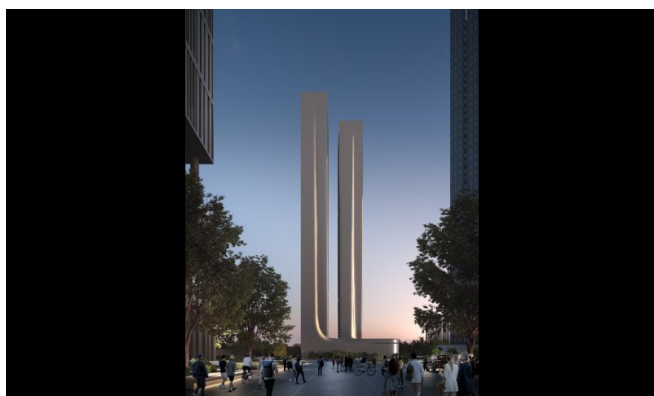

kao indikacija i mogu se mijenjati od strane developera/prodavca prema vlastitom naho?enju bez prethodne obavijesti i/ili odgovornosti. Sve slike, uklju?uju?i karakteristike, završne obrade, namještaj, pogled i mjerilo, samo su ilustrativne. Kona?ni prostori, orijentacija, dimenzije, raspored i materijali mogu se razlikovati od navedenih.

Dobavlja?

TANAMI PROPERTIES
Al Marsa Street
3405 Marina Plaza

Telefon glavni ured

+971 4 248 3400

E-pošta

office@ihr-makler.cc

Web stranica

victoriacrigan@tanamiproperties.ae