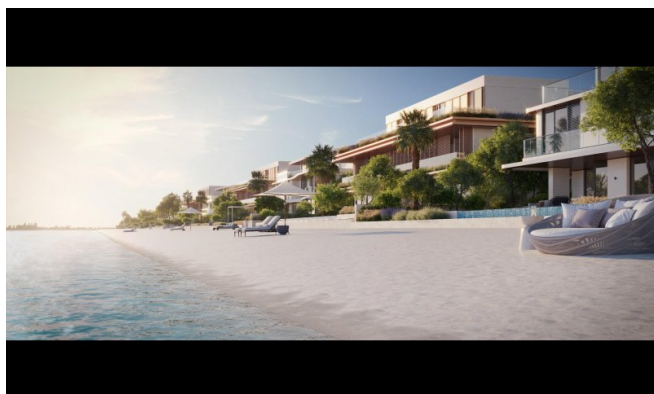

Adresa

Palm Jebel Ali

Dobavlja?

TANAMI PROPERTIES
Al Marsa Street
3405 Marina Plaza

Telefon glavni ured
E-pošta
Web stranica

+971 4 248 3400
office@ihr-makler.cc
victoriacrigan@tanamiproperties.ae