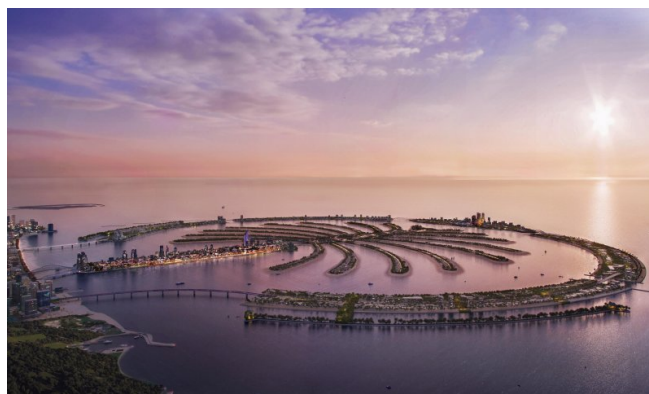

Adresa

Palm Jebel Ali

Dobavlja?

TANAMI PROPERTIES
Al Marsa Street
3405 Marina Plaza

Telefon glavni ured
E-pošta
Web stranica

+971 4 248 3400
office@ihr-makler.cc
victoriacrigan@tanamiproperties.ae