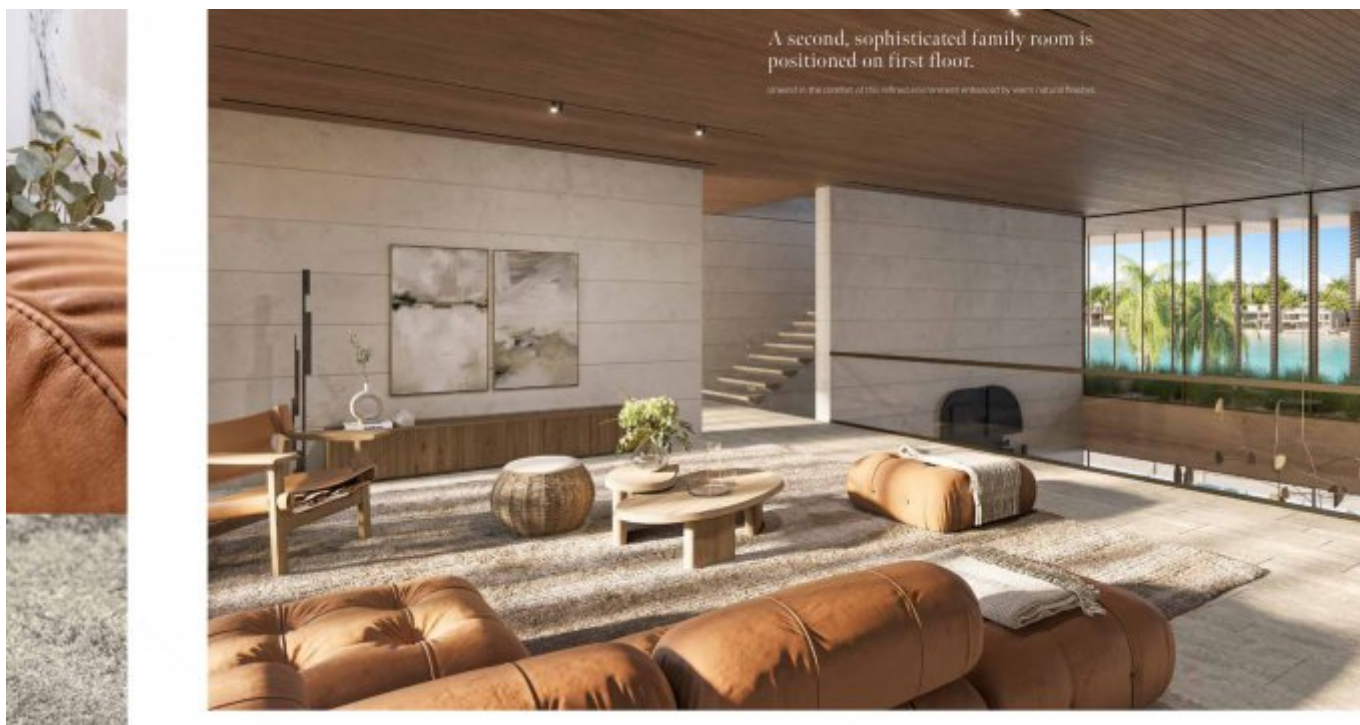

Dubai Palm Jebel Ali Ekskluzivne vile uz plažu

Cijene i troškovi

Nabavna cijena	Cijena na upit

Podaci o nekretnini

Ukupna površina	1.071,24 m²
Sobe	12
spava?e sobe	7
Kupaonice	11
Veli?ina balkona/terase	275,73 m²
Stanje nekretnine	Prvo korištenje
stara/nova zgrada	Nova zgrada
Status prodaje	otvoren

Zna?ajke

Op?a kategorizacija	Luksuzan
Kupaonica	Tuš
Kuhinja	Otvoren
Klimatizirano	Da
Lift	Osobe
namješteno	potpuno