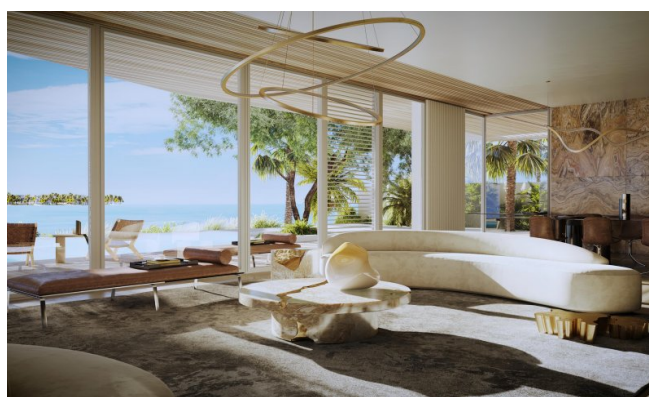

Adresa

Palm Jebel Ali

Dobavlja?

TANAMI PROPERTIES
Al Marsa Street
3405 Marina Plaza

Telefon glavni ured
E-pošta
Web stranica

+971 4 248 3400
office@ihr-makler.cc
victoriacrigan@tanamiproperties.ae