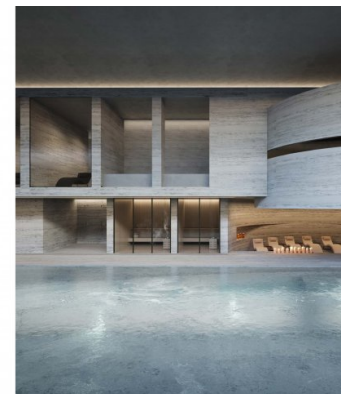

From the natural elements of nature, we have always been inspired by a place beyond our body, beyond our body.

A place where we can feel whole. A place of calm, serenity and perfection.

The place is Akala. From the ancient Sanskrit word meaning beyond time. Akala stands for precision, wellness and a new way of living. It is a place where we can feel whole. A place of calm, serenity and perfection.

WELCOME TO AKALA

Avoid the global struggle in wellness. Move towards a new way of living. Akala is a place where you can feel whole. A place of calm, serenity and perfection.

A place where you can feel whole. A place of calm, serenity and perfection.

Building Akala means the world's first precision wellness environment. A place where you can feel whole. A place of calm, serenity and perfection.

Whether you seek focus, longevity, or simply a better way of living. Akala is a place where you can feel whole. A place of calm, serenity and perfection.