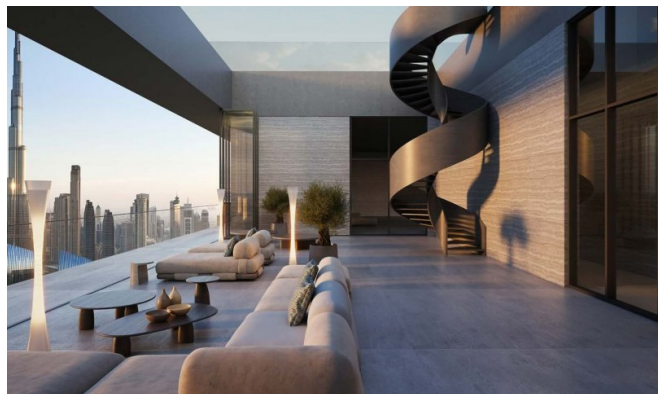

Créées par des architectes et promoteurs de renommée mondiale, chaque résidence associe matériaux à réponse sensorielle, design biophilique et systèmes intelligents intégrés à l'IA. Les intérieurs comprennent une insonorisation, un éclairage circadien, des douches enrichies en vitamines, des matériaux conscient des CEM, ainsi que des systèmes de purification de l'air et de l'eau. Les baies vitrées du sol au plafond et les larges balcons offrent des vues paisibles sur la ville, renforçant la lumière naturelle et la pleine conscience.

Caractéristiques

Ce développement redéfinit l'habitat holistique avec un écosystème complet de bien-être : circuits thermiques, soins spa, studios de fitness, chambres de privation sensorielle, saunas infrarouges, cryothérapie, luminothérapie rouge et chambres hyperbares à oxygène. Les résidents profitent de séances de bien-être personnalisées à domicile, d'une clinique médicale haut de gamme offrant des traitements régénératifs et d'une planification biométrique pilotée par l'IA. Sur place, les restaurants proposent des menus riches en nutriments, tandis que la domotique assure un confort intégré. Les infrastructures incluent également un cinéma privatif, une

THE HOME EXPERIENCE
AMPLIFIED BY
SCIENCE AND SOUL

Marking the first development to introduce precision medicine to the city of Zurich, these towers are designed to meet the highest standards of modern living. Each tower is a masterpiece of science and soul, offering a new benchmark for residential life.

Marking the first development to introduce precision medicine to the city of Zurich, these towers are designed to meet the highest standards of modern living. Each tower is a masterpiece of science and soul, offering a new benchmark for residential life.