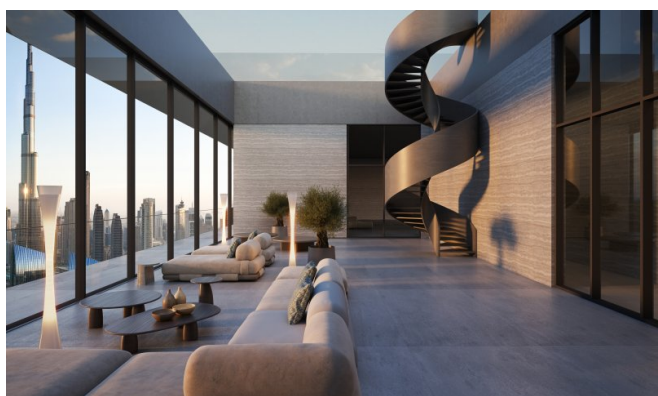

Créées par des architectes et promoteurs de renommée mondiale, chaque résidence associe matériaux à réponse sensorielle, design biophilique et systèmes intelligents intégrés à l'IA. Les intérieurs comprennent une insonorisation, un éclairage circadien, des douches enrichies en vitamines, des matériaux conscient des CEM, ainsi que des systèmes de purification de l'air et de l'eau. Les baies vitrées du sol au plafond et les larges balcons offrent des vues paisibles sur la ville, renforçant la lumière naturelle et la pleine conscience.

Caractéristiques

Ce développement redéfinit l'habitat holistique avec un écosystème complet de bien-être : circuits thermiques, soins spa, studios de fitness, chambres de privation sensorielle, saunas infrarouges, cryothérapie, luminothérapie rouge et chambres hyperbares à oxygène. Les résidents profitent de séances de bien-être personnalisées à domicile, d'une clinique médicale haut de gamme offrant des traitements régénératifs et d'une planification biométrique pilotée par l'IA. Sur place, les restaurants proposent des menus riches en nutriments, tandis que la domotique assure un confort intégré. Les infrastructures incluent également un cinéma privatif, une

THE HOME EXPERIENCE
AMPLIFIED BY
SCIENCE AND SOUL

Marking the first development to introduce precision medicine to the city of Zurich, these towers are designed to meet the highest standards of modern living. Each tower is a masterpiece of science and soul, offering a new benchmark for residential life.

Marking the first development to introduce precision medicine to the city of Zurich, these towers are designed to meet the highest standards of modern living. Each tower is a masterpiece of science and soul, offering a new benchmark for residential life.