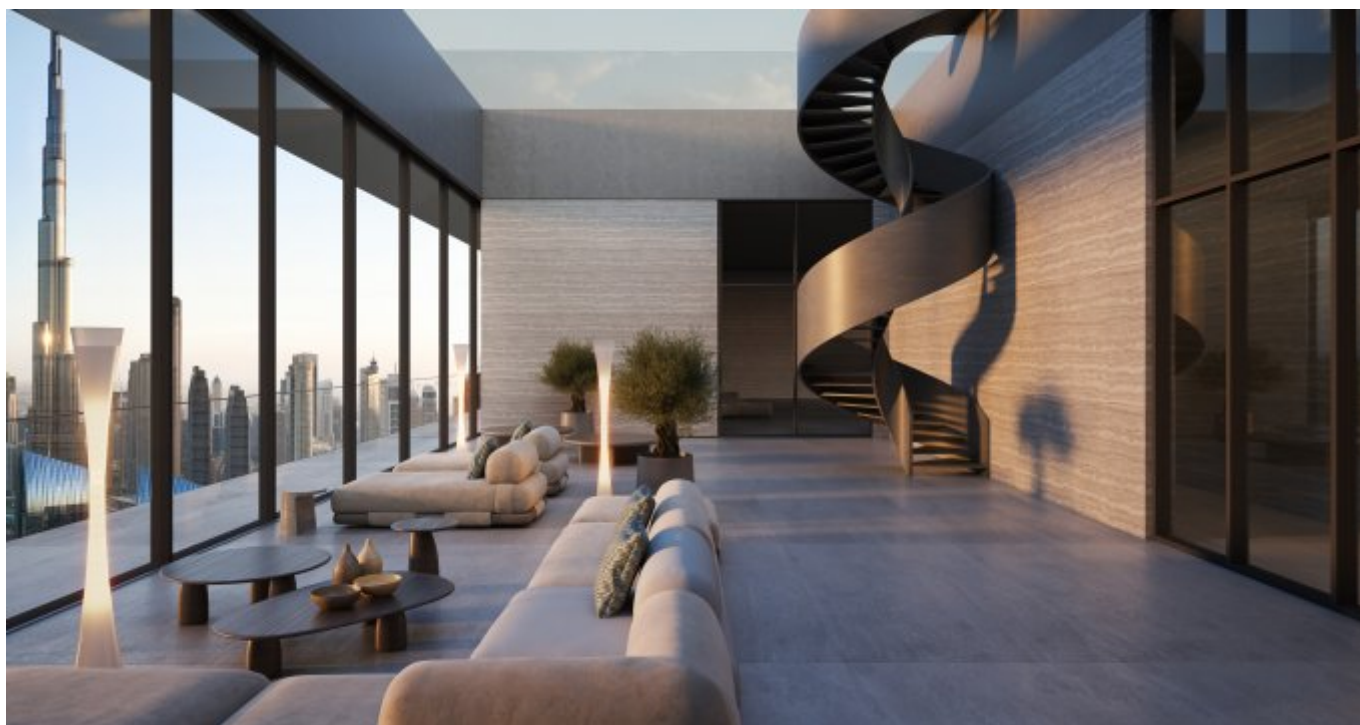

Dubaï, Zabeel 2 – Résidences de bien-être de précision à vendre

Prix & Coûts

Prix d'achat	Prix ??sur demande
--------------	--------------------

Informations sur le bien

Surface habitable	80,82 m ²
Superficie totale	111,83 m ²
Chambres	3
Nombre de chambres à coucher	1
Nombre de salles de bains	2
Taille du balcon / terrasse	31,01 m ²
Nombre de balcons	1
ancien / nouveau bâtiment	Nouvelle construction
En vente	Ouvert