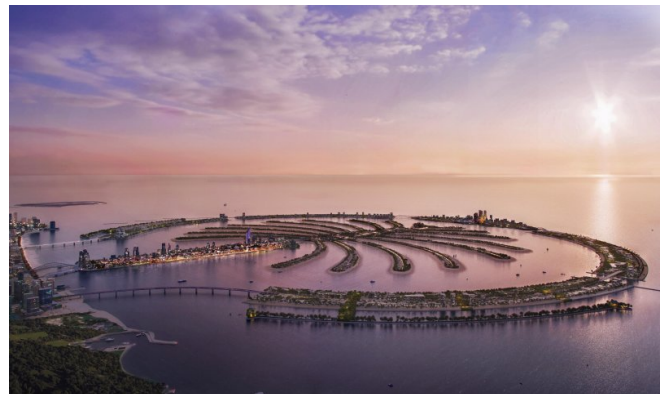

## Description de la propriété

Découvrez une collection de villas en bord de mer soigneusement conçues à Palm Jebel Ali, où l'architecture contemporaine rencontre l'élégance intemporelle. Inspirées par les paysages côtiers baignés de soleil et le design régional traditionnel, chaque demeure reflète l'esprit vibrant de cette communauté emblématique.

## Situation

Située dans le prestigieux Palm Jebel Ali à Dubaï, cette communauté côtière exceptionnelle offre des vues spectaculaires le long de la plus longue côte de la ville. À quelques minutes seulement du centre-ville de Dubaï et parfaitement connectée via la Sheikh Zayed Road (E11), les résidents profitent d'un équilibre parfait entre vie urbaine dynamique et atmosphère maritime paisible. Le quartier propose des rues privées soigneusement aménagées avec des allées ombragées, des parcs accueillants et un accès direct à la plage, créant un sanctuaire idyllique alliant beauté naturelle et commodités haut de gamme. Ce centre urbain du sud en plein essor est destiné à devenir la perle de Dubaï en matière de vie de luxe.

Located on the exclusive fringes, each residence offers direct access to the beach, nestled within a private neighbourhood that inspires serenity.

THE ESSENCE OF NATURAL ELEGANCE.

Choose an elegant high-quality home with luxury finishes and a refined aesthetic. Each residence is a masterpiece of design, offering a unique blend of modern luxury and timeless elegance. The interior is a harmonious blend of light stone tones and geometric volumes, creating a sophisticated and welcoming atmosphere. The exterior is a seamless integration of the building with its surroundings, highlighting its elegant design.