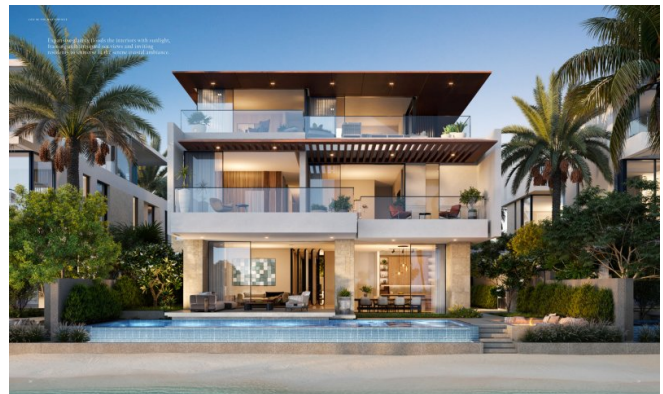

VILLA OCEAN WHISPER

THE ESSENCE OF NATURAL ELEGANCE.

Choose an elegant high-quality home with luxury finishes and a refined aesthetic. Each residence is a masterpiece of design, offering a unique blend of modern luxury and timeless elegance. The interior is a harmonious blend of light stone tones and geometric volumes, creating a sophisticated and welcoming atmosphere. The exterior is a seamless integration of the building with its surroundings, highlighting its elegant design.

THE ESSENCE OF NATURAL ELEGANCE.

Choose an elegant high-quality home with luxury finishes and a refined aesthetic. Each residence is a masterpiece of design, offering a unique blend of modern luxury and timeless elegance. The interior is a harmonious blend of light stone tones and geometric volumes, creating a sophisticated and welcoming atmosphere. The exterior is a seamless integration of the building with its surroundings, highlighting its elegant design.