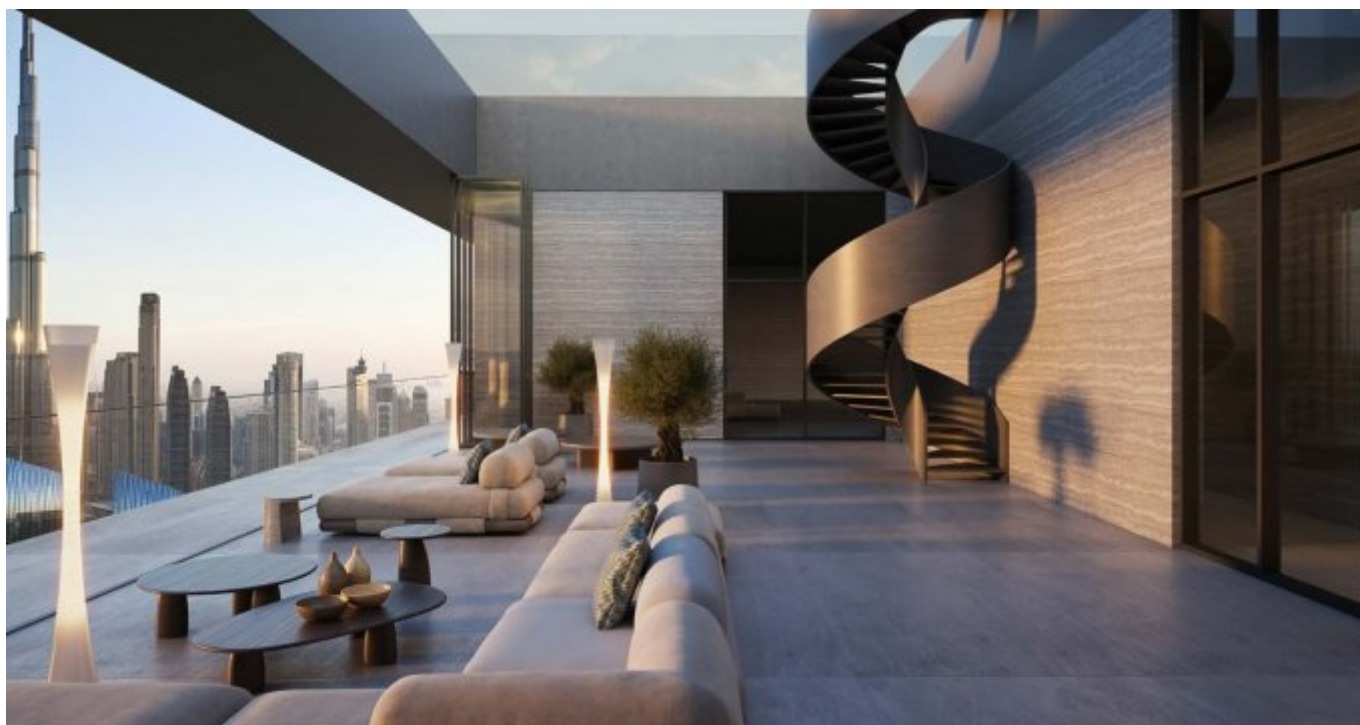

Dubaï, Zabeel 2 – Résidences de bien-être de précision à vendre

Prix & Coûts

Prix d'achat	Prix ??sur demande
--------------	--------------------

Informations sur le bien

Surface habitable	131,90 m ²
Superficie totale	181,23 m ²
Chambres	4
Nombre de chambres à coucher	2
Nombre de salles de bains	3
Taille du balcon / terrasse	49,33 m ²
Nombre de balcons	2
ancien / nouveau bâtiment	Nouvelle construction
En vente	Ouvert