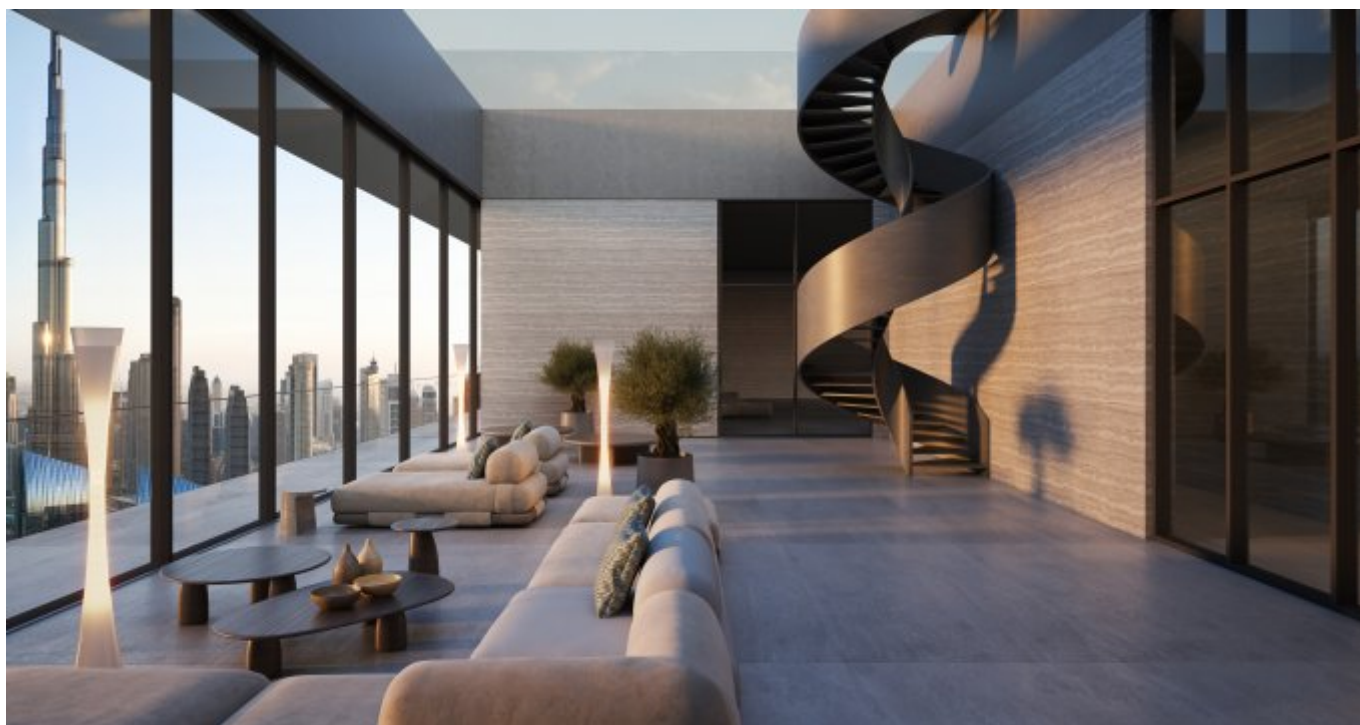

Dubaï, Zabeel 2 – Résidences de bien-être de précision à vendre

Prix & Coûts

Prix d'achat	Prix ??sur demande

Informations sur le bien

Surface habitable	80,82 m²
Superficie totale	111,83 m²
Chambres	3
Nombre de chambres à coucher	1
Nombre de salles de bains	2
Taille du balcon / terrasse	31,01 m²
Nombre de balcons	1
ancien / nouveau bâtiment	Nouvelle construction
En vente	Ouvert

Caractéristiques

Catégorisation générale	Luxeux
Salle de bains	Douche
Cuisine	Ouvert
Ascenseur, ascenseur	Personnes
Meublé	pleinement