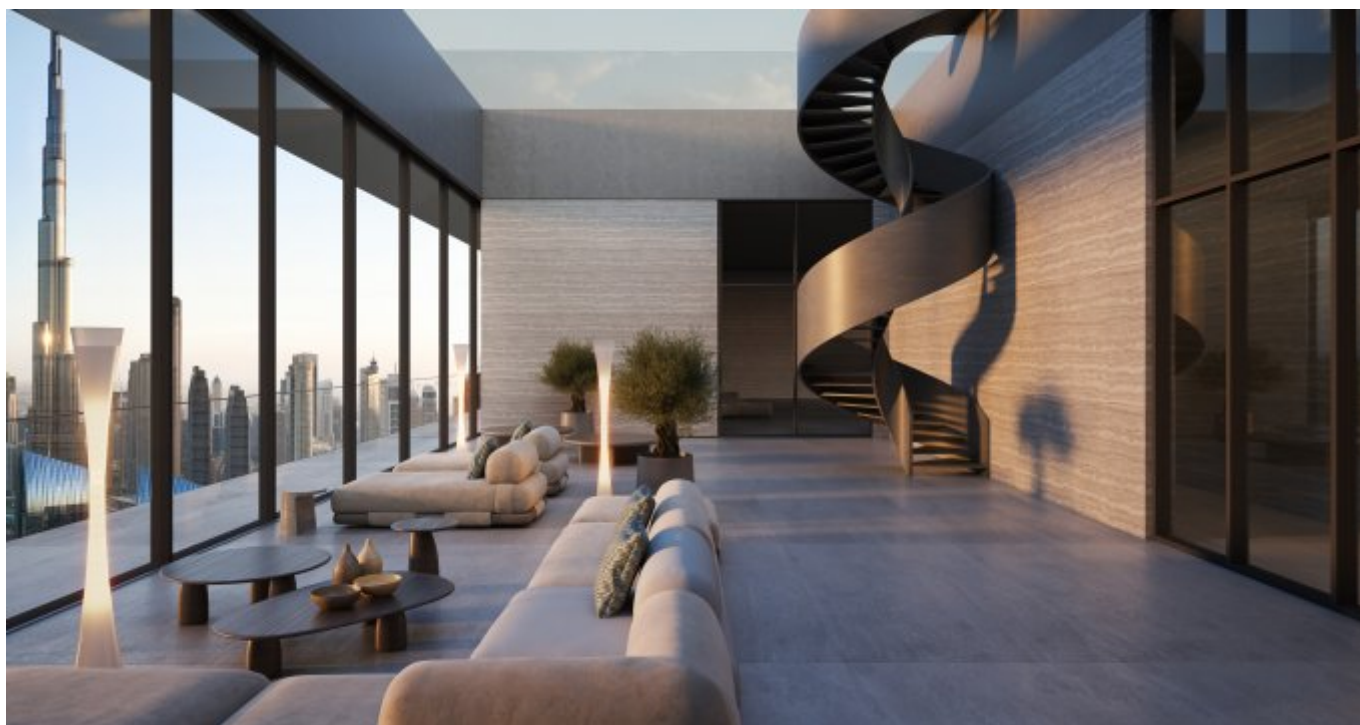

Dubái, Zabeel 2 – Residencias de bienestar de precisión en venta

Precios y Costos

Precio de compra

Precio en demanda

Detalles de la propiedad

Zona residencial en metros cuadrados	80,82 m²
Área total	111,83 m²
Cuartos	3
Número de habitaciones	1
Número de baños	2
Tamaño de balkony / terraza	31,01 m²
Número de balcones	1
viejo edificio nuevo /	Nuevo edificio
Estado de Venta	Abierto

Características

Categorización general	Lujoso
Baño	Ducha
Cocina	Abierto
Ascensor, ascensor	Personas