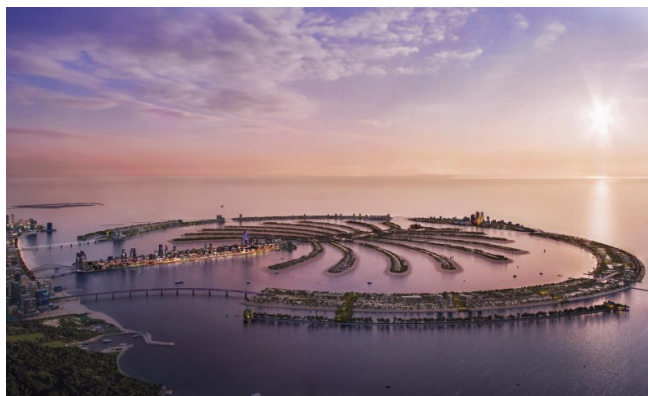

indicativos y están sujetos a cambios por parte del desarrollador/vendedor a su entera discreción sin previo aviso y/o responsabilidad. Todas las imágenes, incluidas las características, acabados, muebles, vistas y escalas, son solo ilustrativas. Las áreas, orientaciones, dimensiones, distribuciones y materiales finales pueden diferir de los indicados.

Dirección

Palm Jebel Ali

Proveedor

TANAMI PROPERTIES
Al Marsa Street
3405 Marina Plaza

Centralita

Correo electrónico

Sitio web

+971 4 248 3400

office@ihr-makler.cc

victoriacrigan@tanamiproperties.ae