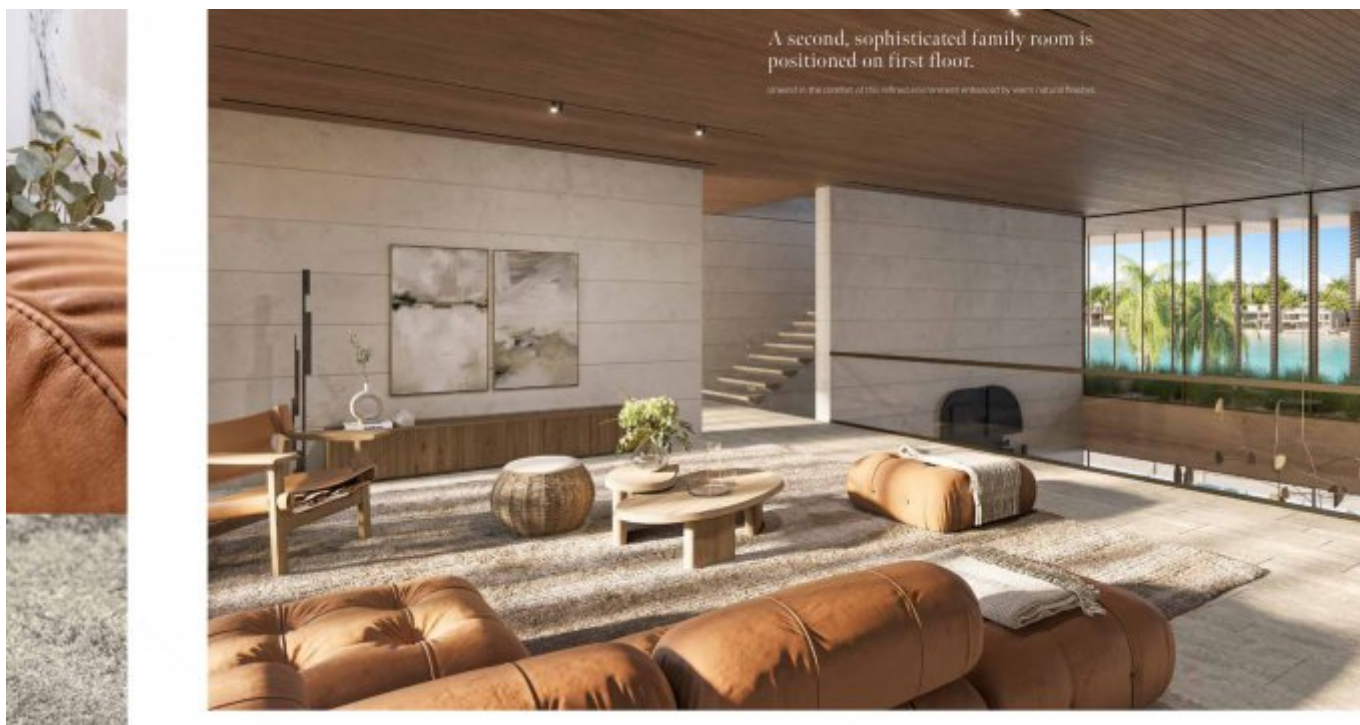

Dubai Palm Jebel Ali Villas exclusivas frente a la playa

Precios y Costos

Precio de compra

Precio en demanda

Detalles de la propiedad

Área total	1.071,24 m²
Cuartos	12
Número de habitaciones	7
Número de baños	11
Tamaño de balkony / terraza	275,73 m²
Condición de la propiedad	Primer uso
viejo edificio nuevo /	Nuevo edificio
Estado de Venta	Abierto

Características

Categorización general	Lujoso
Baño	Ducha
Cocina	Abierto
Air-conditioned	Sí
Ascensor, ascensor	Personas
amueblada	completamente