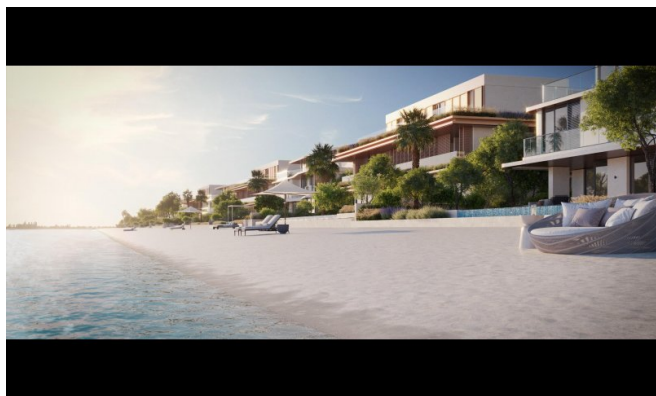

indicativos y están sujetos a cambios por parte del desarrollador/vendedor a su entera discreción sin previo aviso y/o responsabilidad. Todas las imágenes, incluidas las características, acabados, muebles, vistas y escalas, son solo ilustrativas. Las áreas, orientaciones, dimensiones, distribuciones y materiales finales pueden diferir de los indicados.

Dirección

Palm Jebel Ali

Proveedor

TANAMI PROPERTIES
Al Marsa Street
3405 Marina Plaza

Centralita

Correo electrónico

Sitio web

+971 4 248 3400

office@ihr-makler.cc

victoriacrigan@tanamiproperties.ae