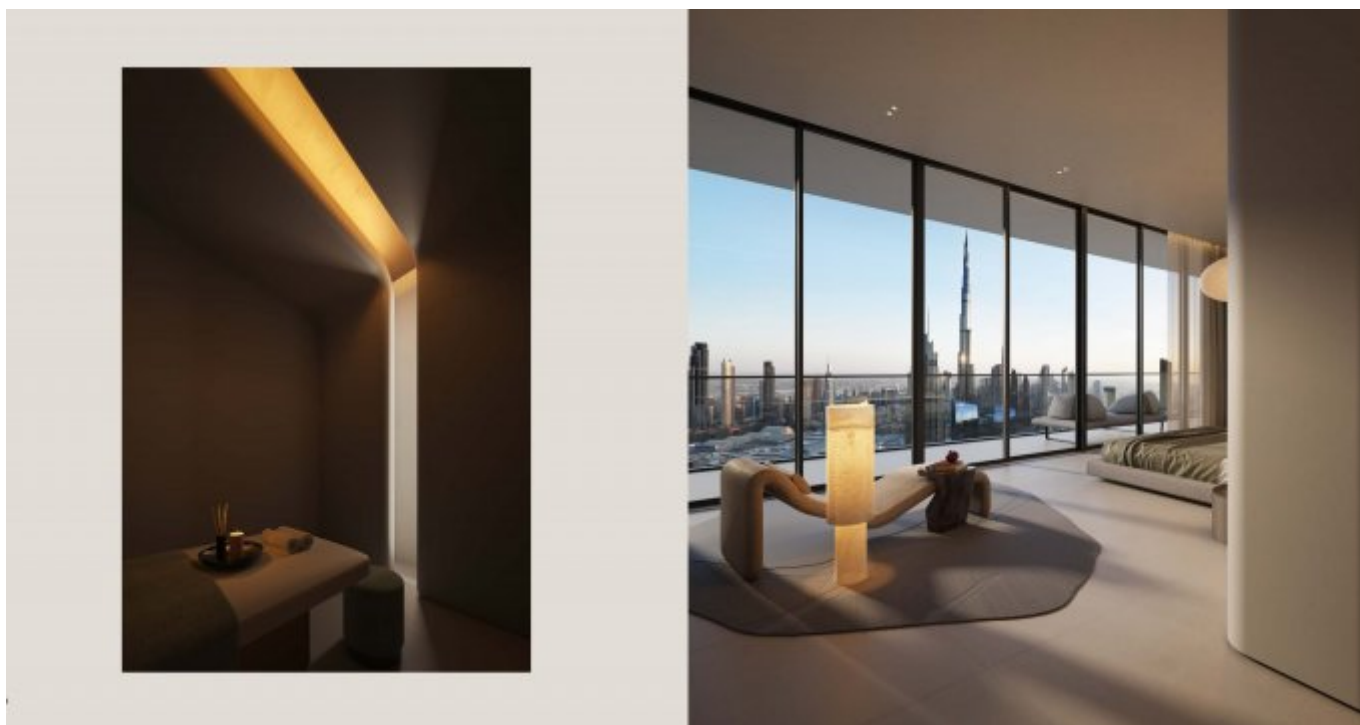

Dubái, Zabeel 2 – Residencias de bienestar de precisión en venta

Precios y Costos

Precio de compra

Precio en demanda

Detalles de la propiedad

Zona residencial en metros cuadrados	158,52 m²
Área total	194,26 m²
Cuartos	5
Número de habitaciones	2
Número de baños	4
Tamaño de balkony / terraza	35,74 m²
viejo edificio nuevo /	Nuevo edificio
Estado de Venta	Abierto

Características

Categorización general	Lujoso
Baño	Ducha
Cocina	Abierto
Ascensor, ascensor amueblada	Personas completamente