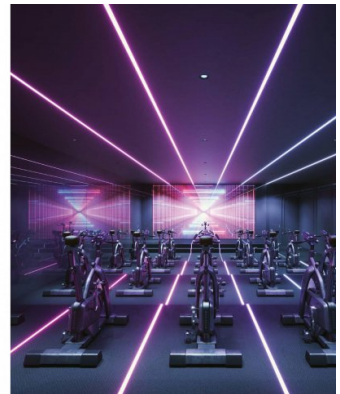

**MIND AND BODY
WELLNESS STUDIOS**