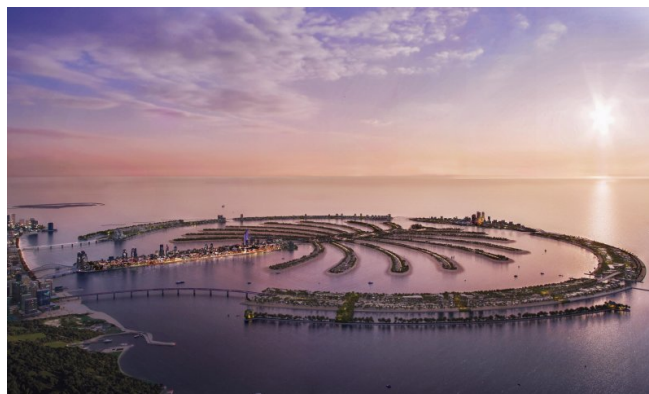

dienen nur zur Veranschaulichung und können nach alleinigem Ermessen des Entwicklers/Verkäufers ohne vorherige Ankündigung und/oder Haftung geändert werden. Alle Bilder, einschließlich Merkmale, Ausstattungen, Möbel, Aussicht und Maßstab, dienen nur zur Veranschaulichung. Die endgültigen Flächen, Ausrichtungen, Abmessungen, Layouts und Materialien können von den angegebenen abweichen.

Adresse

Palm Jebel Ali

Anbieter

TANAMI PROPERTIES
Al Marsa Street
3405 Marina Plaza

Zentrale
E-Mail
Webseite

+971 4 248 3400
office@ihr-makler.cc
victoriacrigan@tanamiproperties.ae