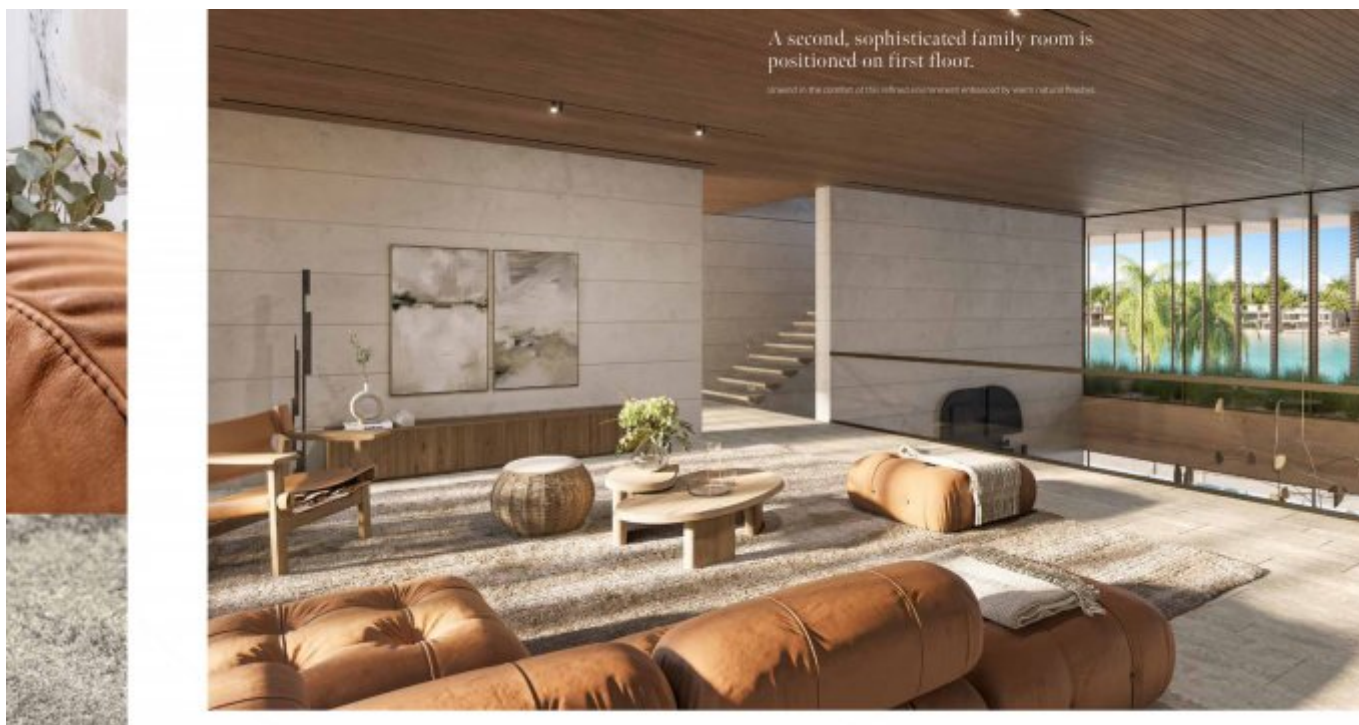

Dubai Palm Jebel Ali Exklusive Villen am Strand

Preise & Kosten

Kaufpreis	Kaufpreis auf Anfrage

Angaben zur Immobilie

Gesamtfläche	1.071,24 m²
Zimmer	12
Schlafzimmer	7
Badezimmer	11
Größe Balkon/Terrasse	275,73 m²
Zustand des Objektes	Erstbezug
Alt-/Neubau	Neubau
Verkaufsstatus	offen

Ausstattung

Differenzierung	Luxus
Bad	Dusche
Küche	offen
Klimatisiert	Ja
Aufzug	Personenaufzug
möbliert	voll