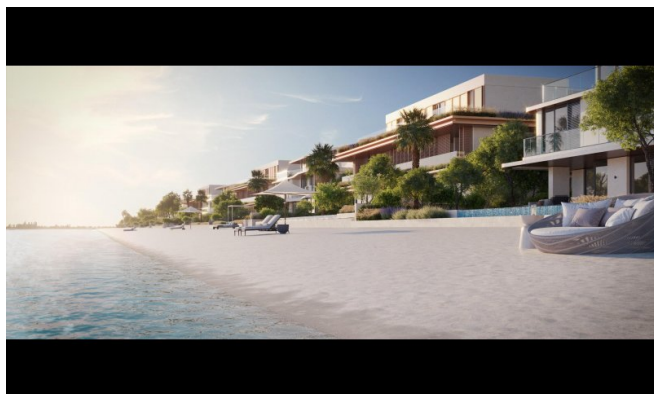

dienen nur zur Veranschaulichung und können nach alleinigem Ermessen des Entwicklers/Verkäufers ohne vorherige Ankündigung und/oder Haftung geändert werden. Alle Bilder, einschließlich Merkmale, Ausstattungen, Möbel, Aussicht und Maßstab, dienen nur zur Veranschaulichung. Die endgültigen Flächen, Ausrichtungen, Abmessungen, Layouts und Materialien können von den angegebenen abweichen.

Adresse

Palm Jebel Ali

Anbieter

TANAMI PROPERTIES
Al Marsa Street
3405 Marina Plaza

Zentrale
E-Mail
Webseite

+971 4 248 3400
office@ihr-makler.cc
victoriacrigan@tanamiproperties.ae