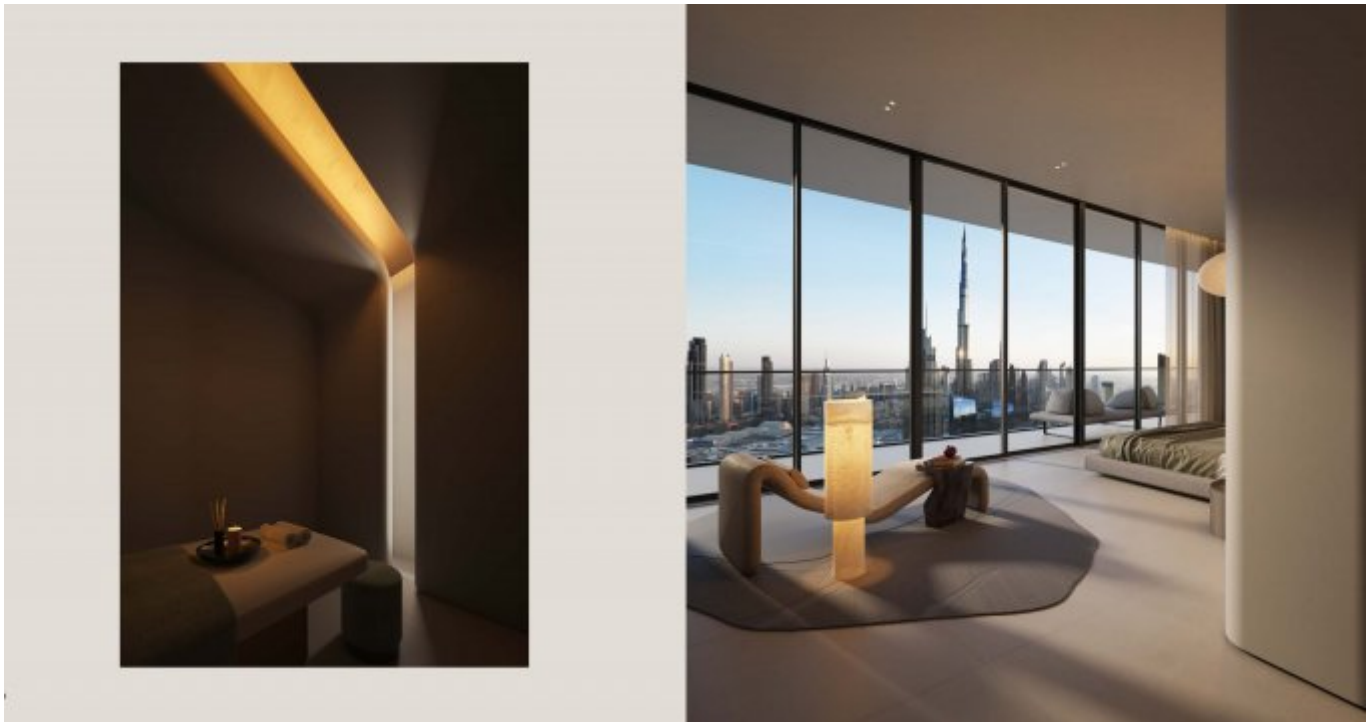

2BR R-F Dubai, Zabeel 2 - Präzisions-Wellness-Residenzen zum Verkauf

Preise & Kosten

Kaufpreis	Kaufpreis auf Anfrage

Angaben zur Immobilie

Wohnfläche	158,52 m²
Gesamtfläche	194,26 m²
Zimmer	5
Schlafzimmer	2
Badezimmer	4
Größe Balkon/Terrasse	35,74 m²
Alt-/Neubau	Neubau
Verkaufsstatus	offen

Ausstattung

Differenzierung	Luxus
Bad	Dusche
Küche	offen
Aufzug	Personenaufzug
möbliert	voll
Kabel / Sat- TV	Ja