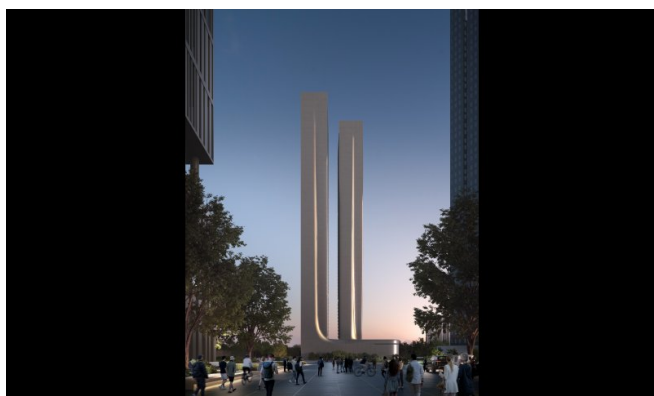

Yoga-Suiten und kuratierte Social Lounges. Sicherheitsdienst, Valet, Concierge und In-Residence-Services vervollständigen diesen all?inclusive Lebensstil.

Sonstiges

Haftungsausschluss: Die enthaltenen Pläne, Details und die Ausrichtung der Einheit dienen nur zur Veranschaulichung und können nach alleinigem Ermessen des Entwicklers/Verkäufers ohne vorherige Ankündigung und/oder Haftung geändert werden. Alle Bilder, einschließlich Merkmale, Ausstattungen, Möbel, Aussicht und Maßstab, dienen nur zur Veranschaulichung. Die endgültigen Flächen, Ausrichtungen, Abmessungen, Layouts und Materialien können von den angegebenen abweichen.

Anbieter

TANAMI PROPERTIES
Al Marsa Street
3405 Marina Plaza

Zentrale
E-Mail
Webseite

+971 4 248 3400
office@ihr-makler.cc
victoriacrigan@tanamiproperties.ae