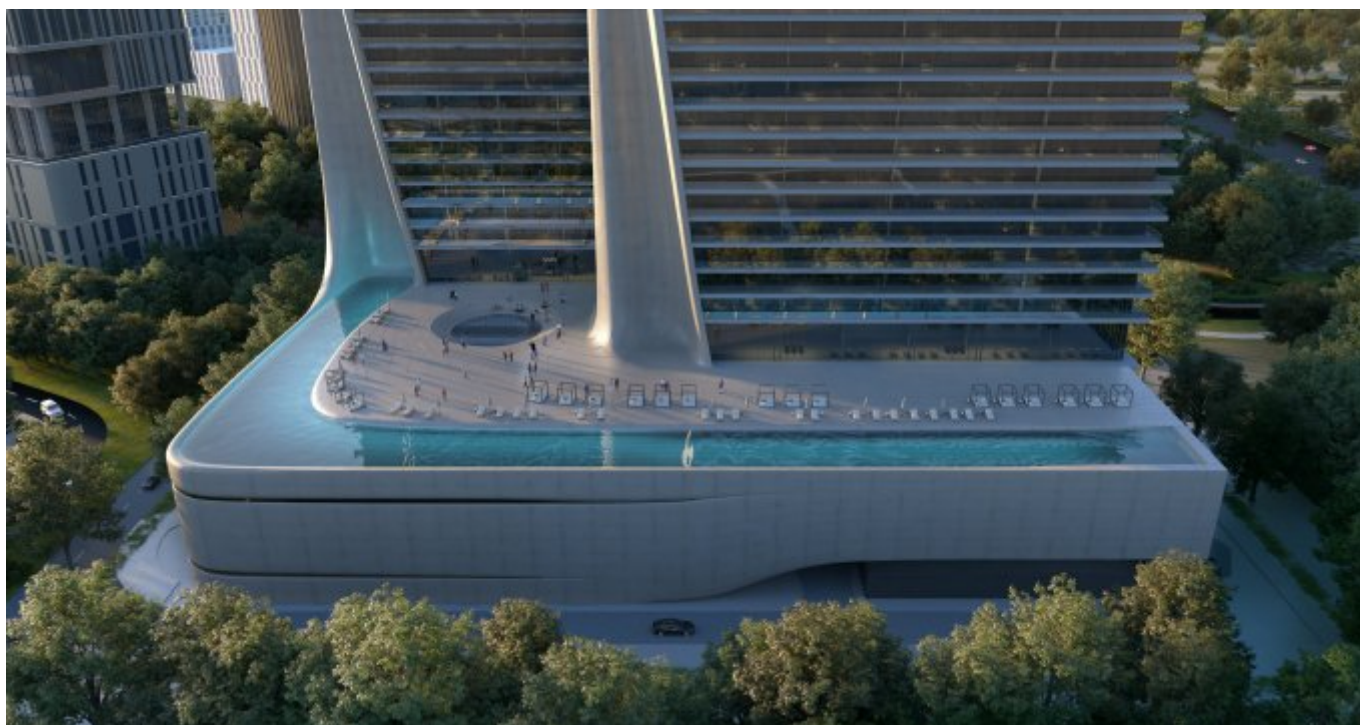

1BR R-D Dubai, Zabeel 2 - Präzisions-Wellness-Residenzen zum Verkauf

Preise & Kosten

Kaufpreis	Kaufpreis auf Anfrage

Angaben zur Immobilie

Wohnfläche	91,01 m²
Gesamtfläche	130,69 m²
Zimmer	3
Schlafzimmer	1
Badezimmer	2
Größe Balkon/Terrasse	39,68 m²
Balkone	2
Alt-/Neubau	Neubau
Verkaufsstatus	offen

Ausstattung

Differenzierung	Luxus
Bad	Dusche
Küche	offen
Aufzug	Personenaufzug
möbliert	voll